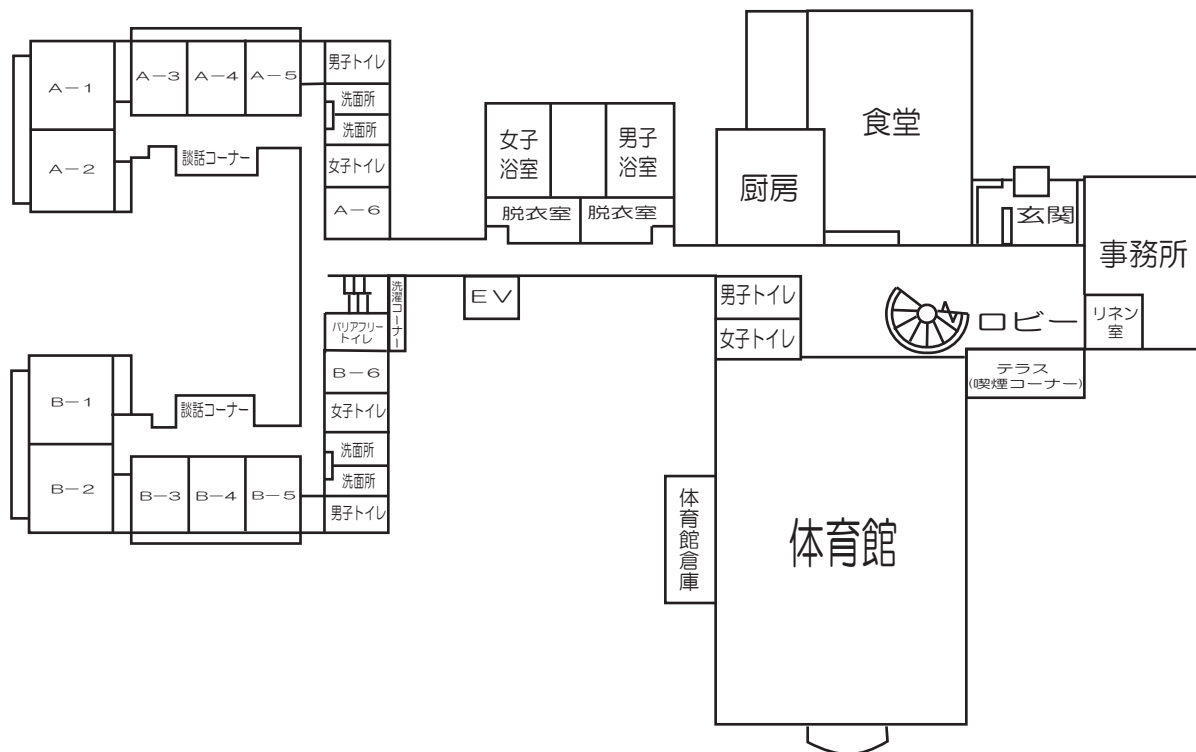

青少年の家 館内図

< 1階 >

< 2階 >

A 棟	A-1	A-2	A-3	A-4	A-5	A-6
種別	和室	和室	洋室	洋室	洋室	洋室
畳数	15畳	15畳	—	—	—	—
ベット数	—	—	8	8	8	4
定員	11人	11人	8人	8人	8人	4人
備考	長机(短足) 2脚	長机(短足) 2脚				コインロッカー 冷蔵庫 湯沸かしポット 扇風機、湯のみ

※ B、C、D棟は、それぞれA棟と同じです。

※ B、D棟には、バリアフリートイレがあります。

※ 全室、夏は冷房、冬は暖房を入れることができます。