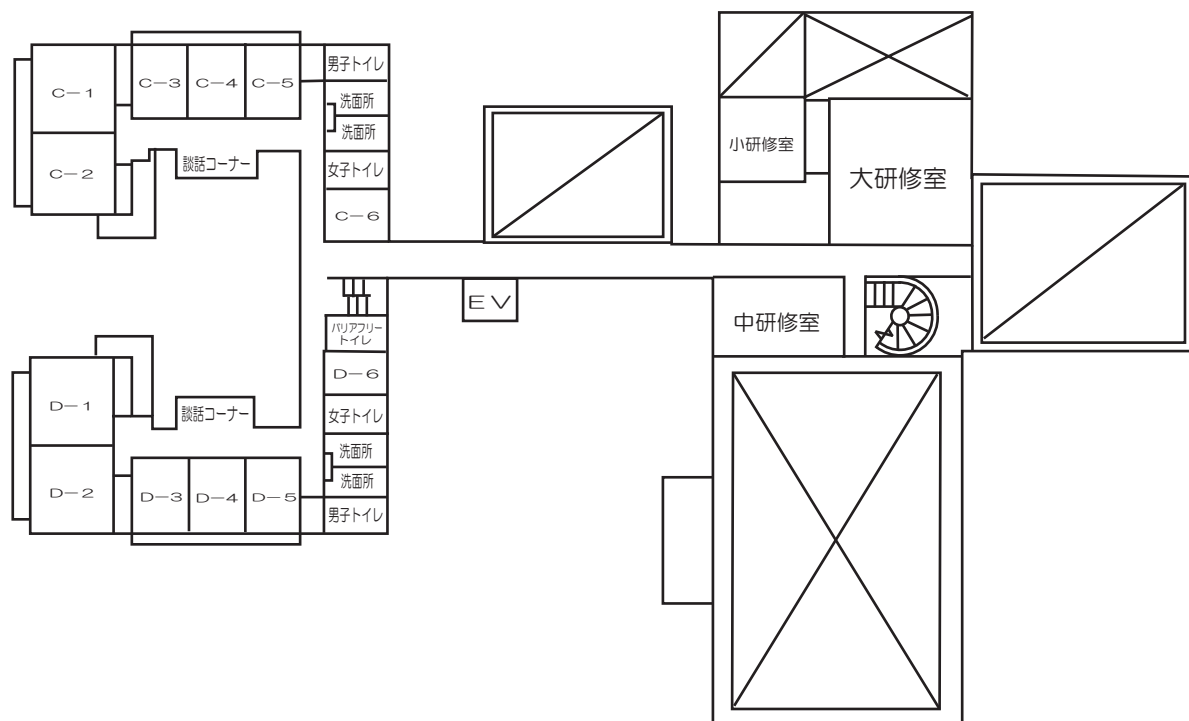

青少年の家 館内図

< 1階 >

< 2階 >

A 棟	A-1	A-2	A-3	A-4	A-5	A-6
種別	和室	和室	洋室	洋室	洋室	洋室
畳数	15畳	15畳	—	—	—	—
ベット数	—	—	8	8	8	4
定員	11人	11人	8人	8人	8人	4人
備考	長机(短足) 2脚	長机(短足) 2脚				コインロッカー 冷蔵庫 湯沸かしポット 扇風機、湯のみ

※ B、C、D棟は、それぞれA棟と同じです。

※ B、D棟には、バリアフリートイレがあります。

※ 全室、夏は冷房、冬は暖房を入れることができます。