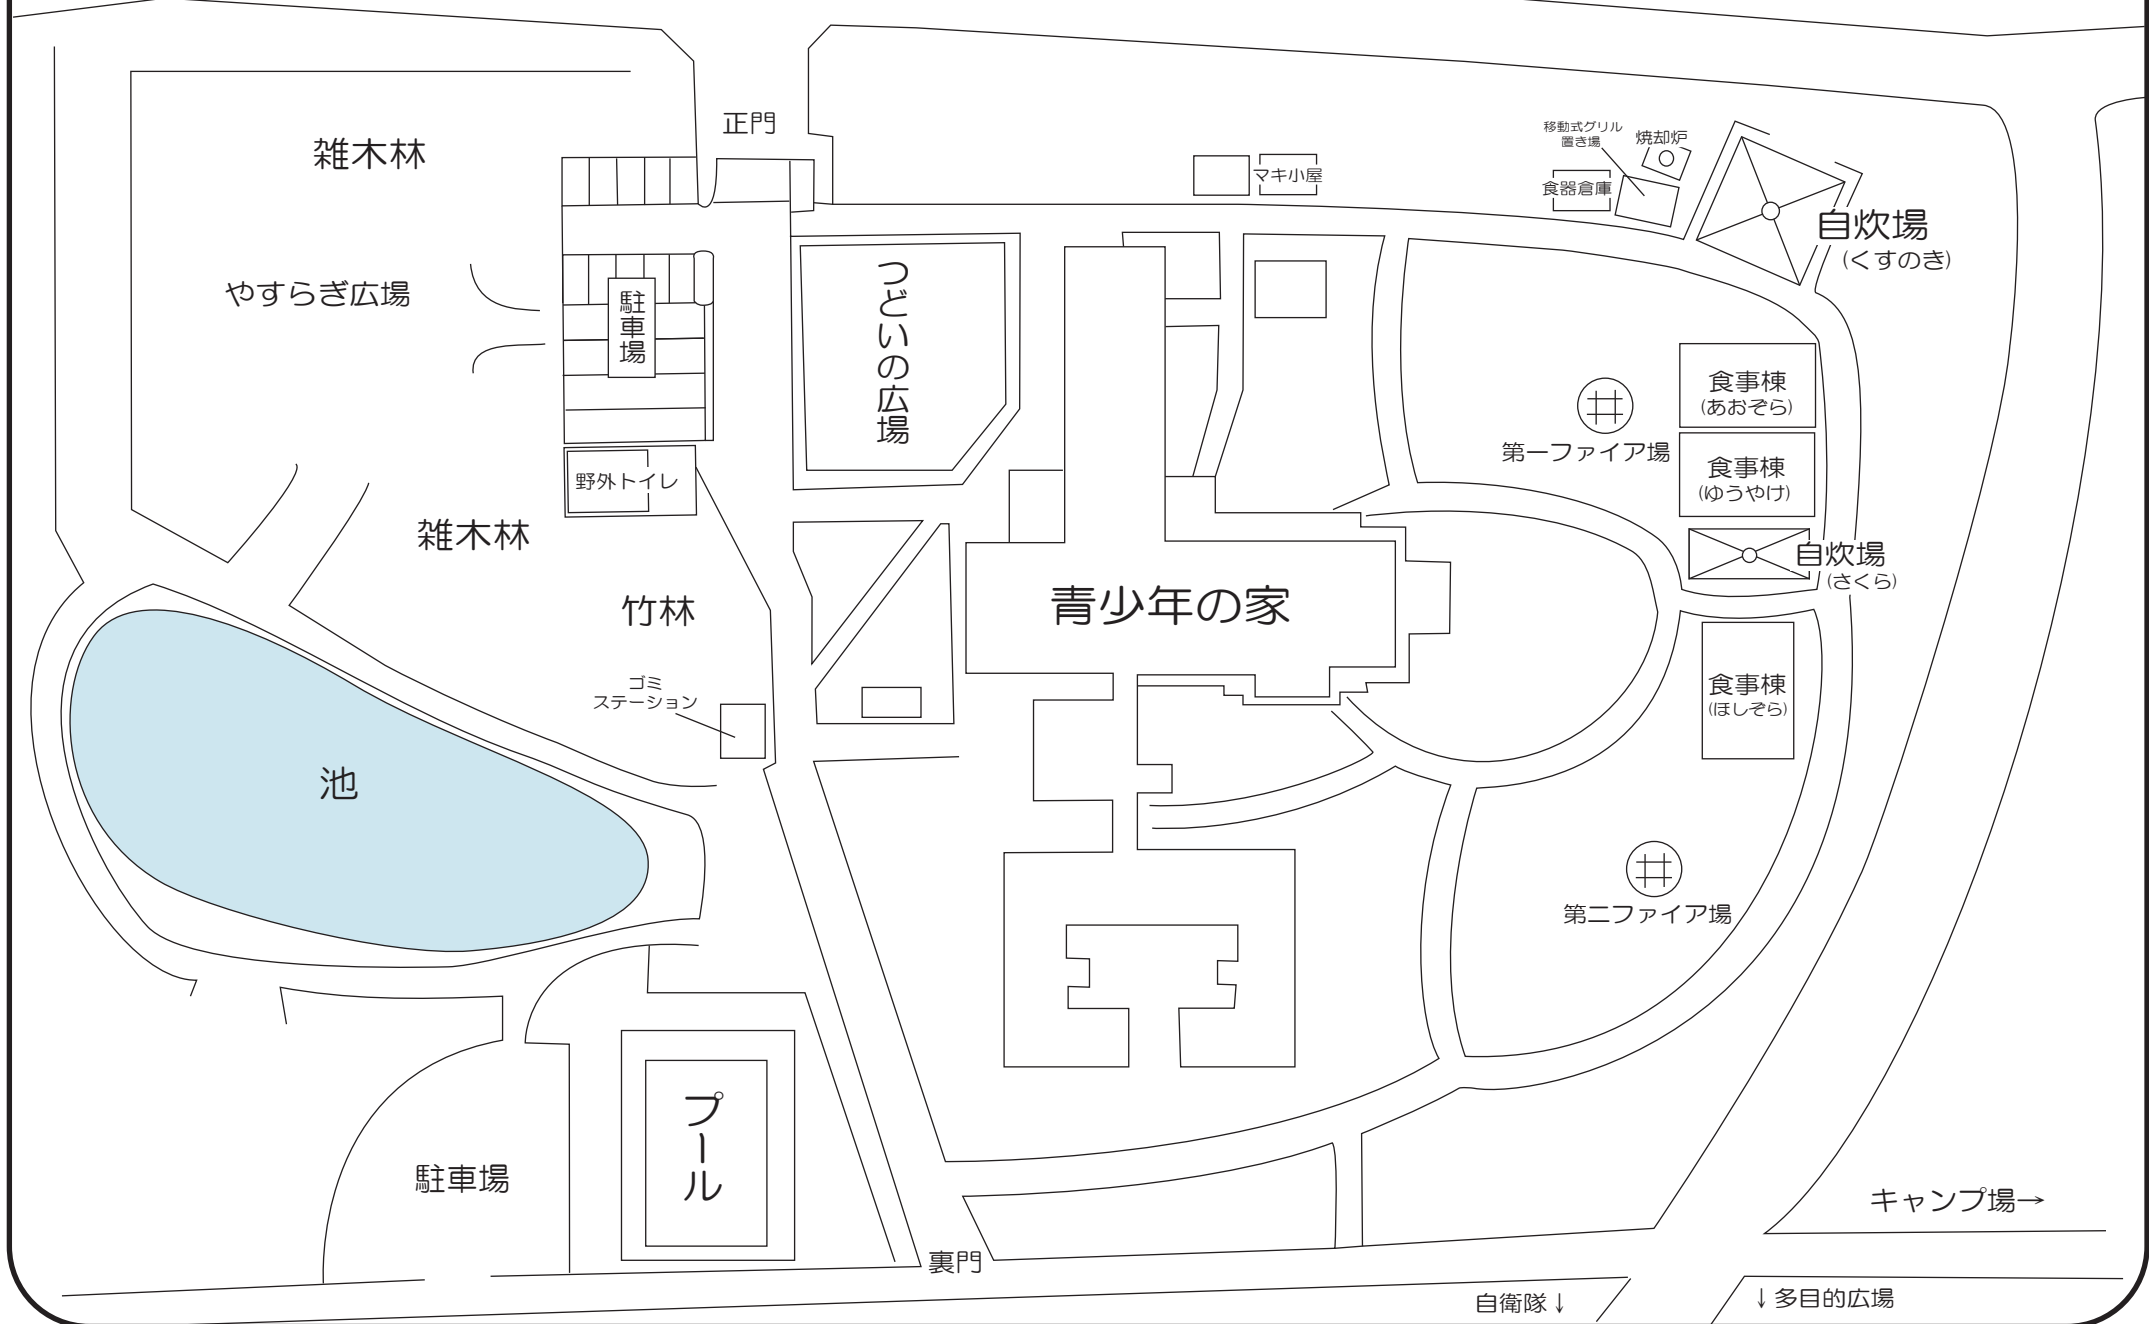

—青少年の家 敷地図—

←JR信太山駅

自衛隊 ↓

↓ 多目的広場