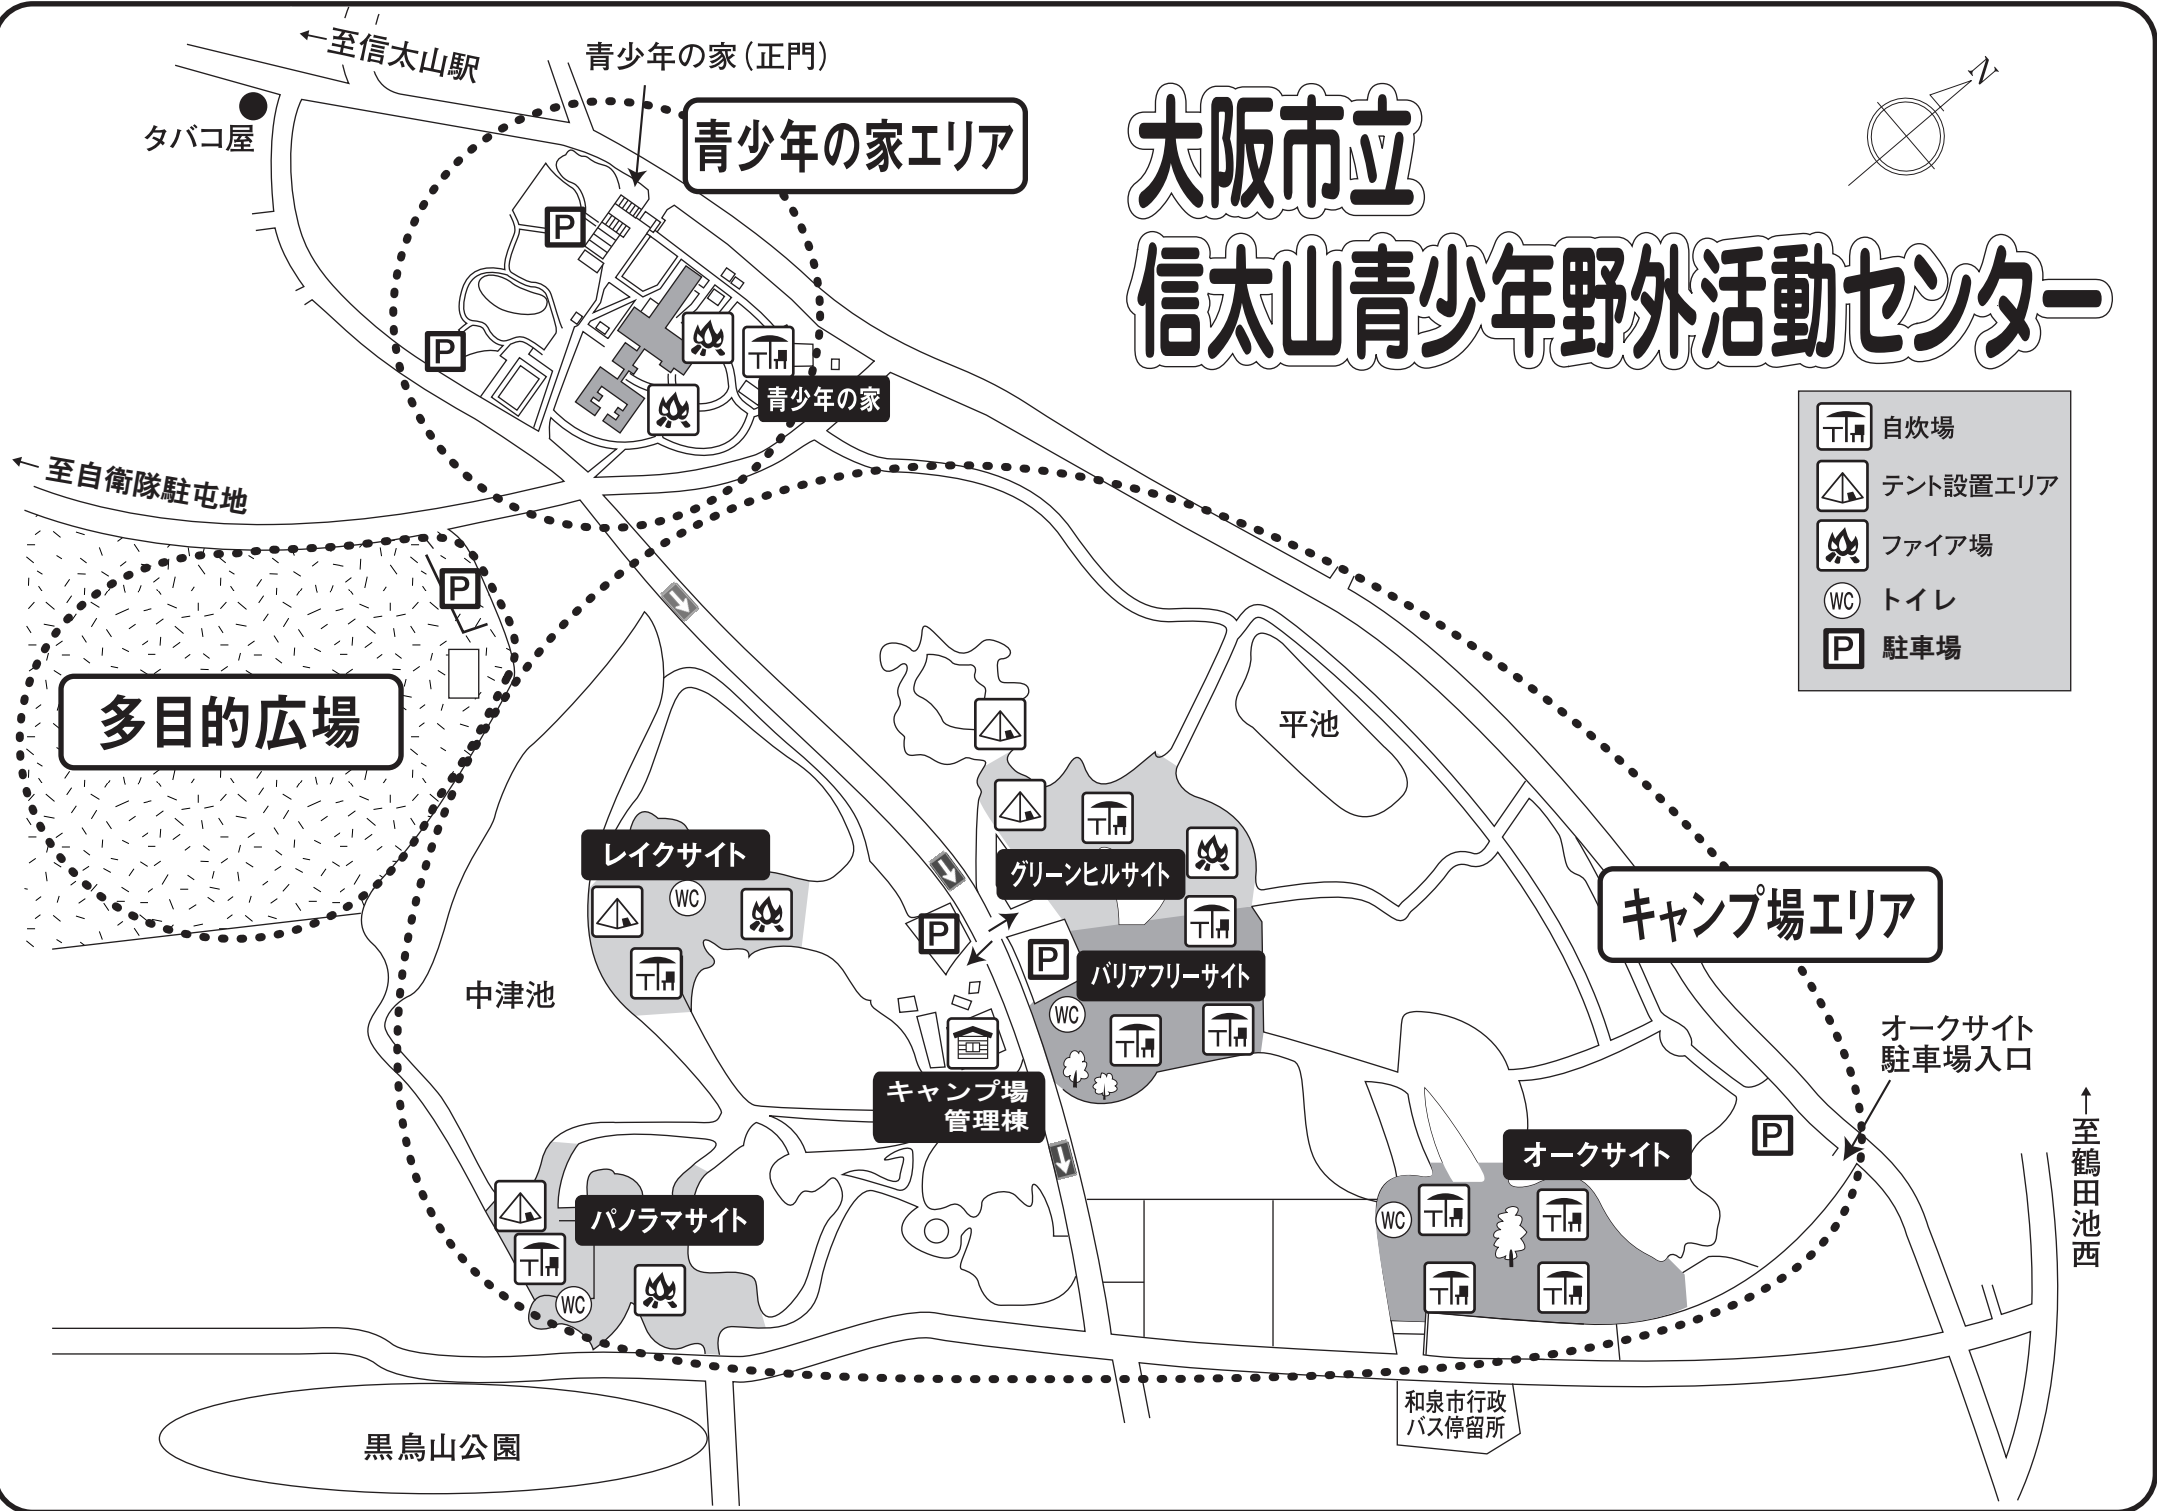

大阪市立 信太山青少年野外活動センター

-  自炊場
-  テント設置エリア
-  ファイア場
-  トイレ
-  駐車場

↑至鶴田池西