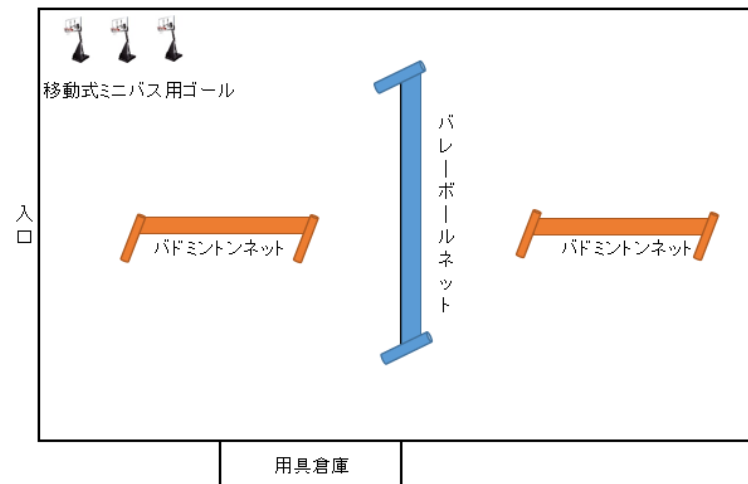

体育館

(バレーボール、ミニバスケットボール、
ポートボール、バドミントン、剣道、空手、ダンスなど)

- <利用時間帯> 午前(9:00~12:00)・午後(13:00~18:00)・夜間(19:00~21:00)
<広 さ> 約24m×15.9m
<設 備> ※バレーボールコート(9m×18m) 1面
※バドミントンコート(6.1m×13.4m) 1~2面
<用具倉庫内物品> バレーボール支柱・ネット、バドミントン支柱・ネット、簡易バスケット

大研修室
(空手などの練習場としてご利用いただけます)
<広さ>約9.9m×9m